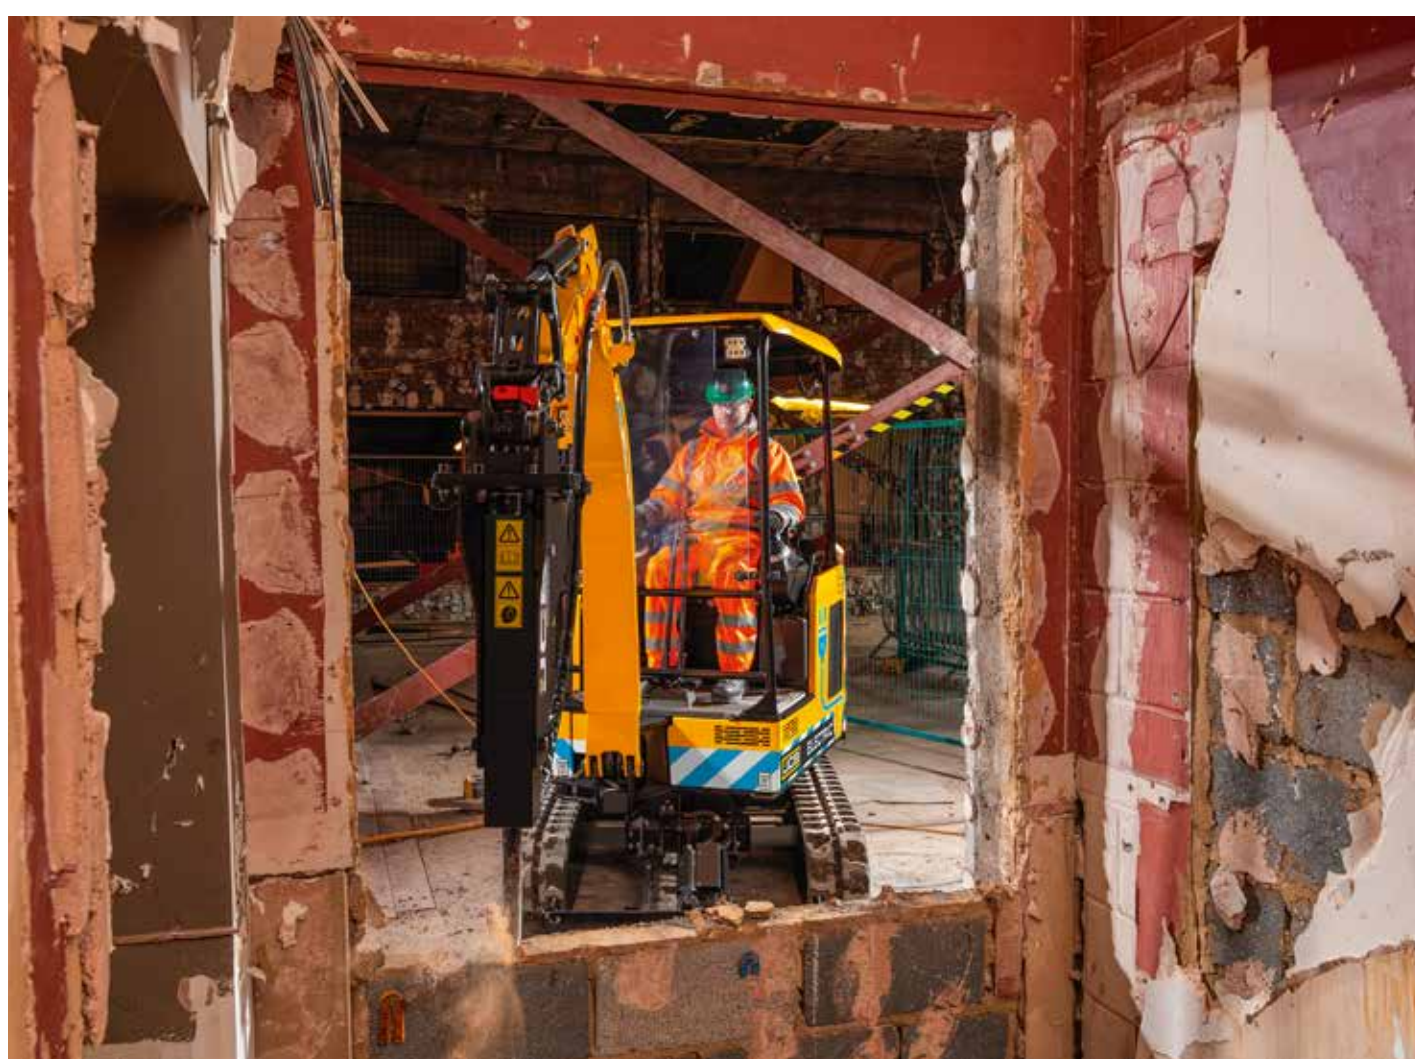

VÄLJ EKONOMISKT

Med underhållsfria batterier, minimala dagliga kontroller och mindre service sparar nya I9C-IE dig tid och pengar.

STRÖMHANTERING

I9C-IE hanterar strömförbrukningen med hjälp av automatisk tomgång och automatisk kick-up, när du behöver det, för att öka batteriets livslängd.