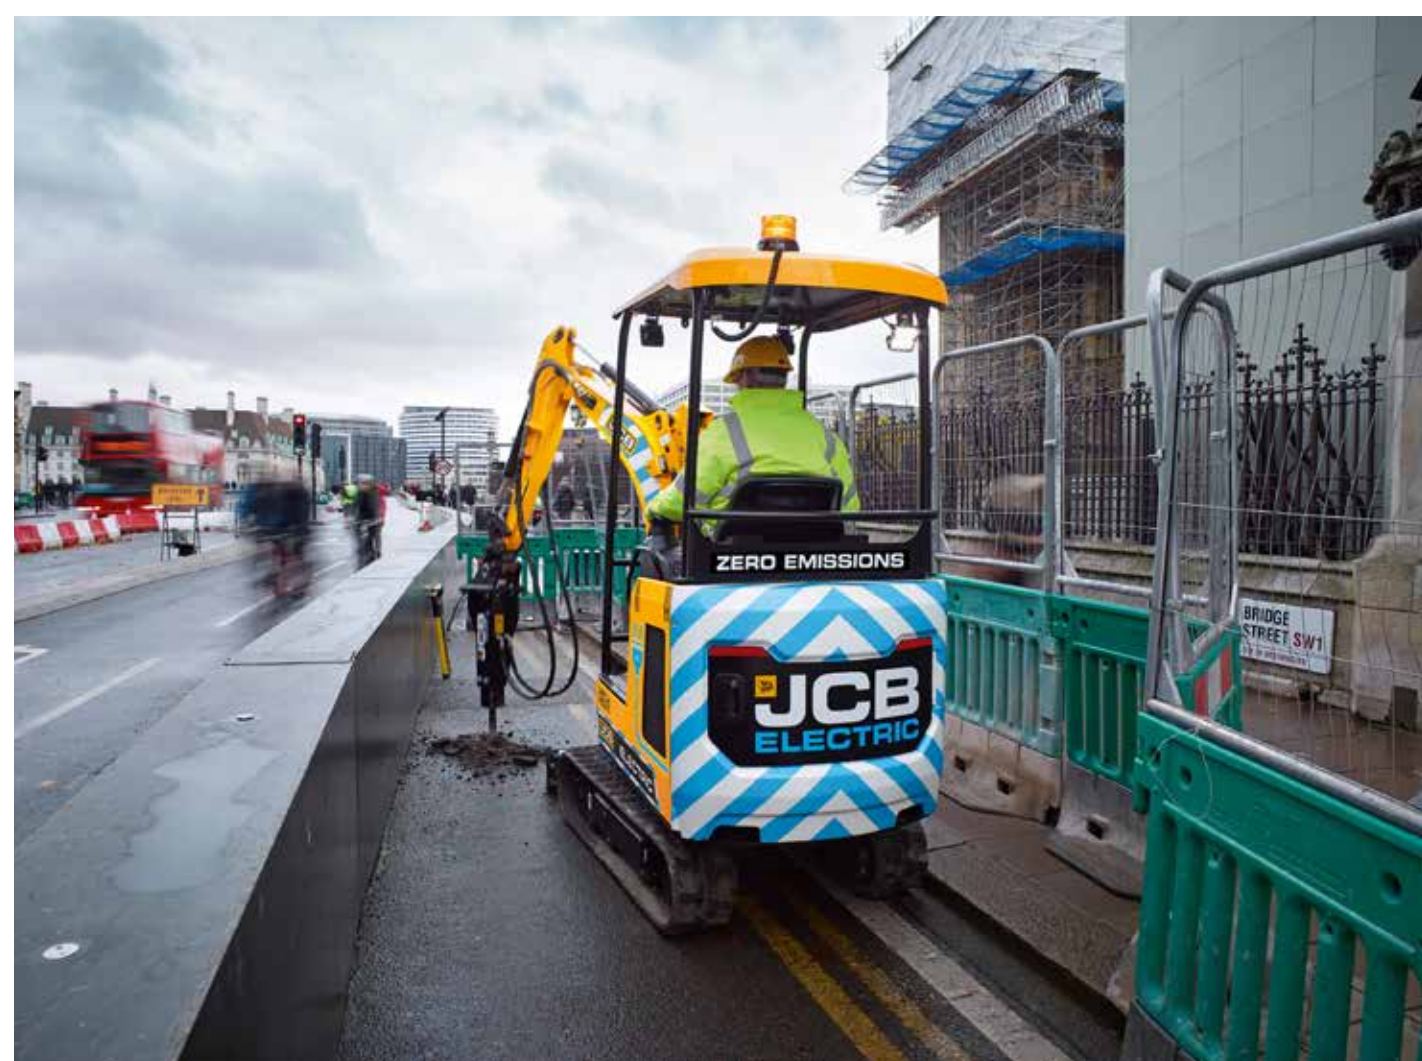

INNOVATIV SÄKERHET

JCB:s unika 2GO-system fungerar som ett sekundärt säkerhetssystem och isolerar säkert alla kontroller, vilket förhindrar oavsiktlig maskinrörelse.