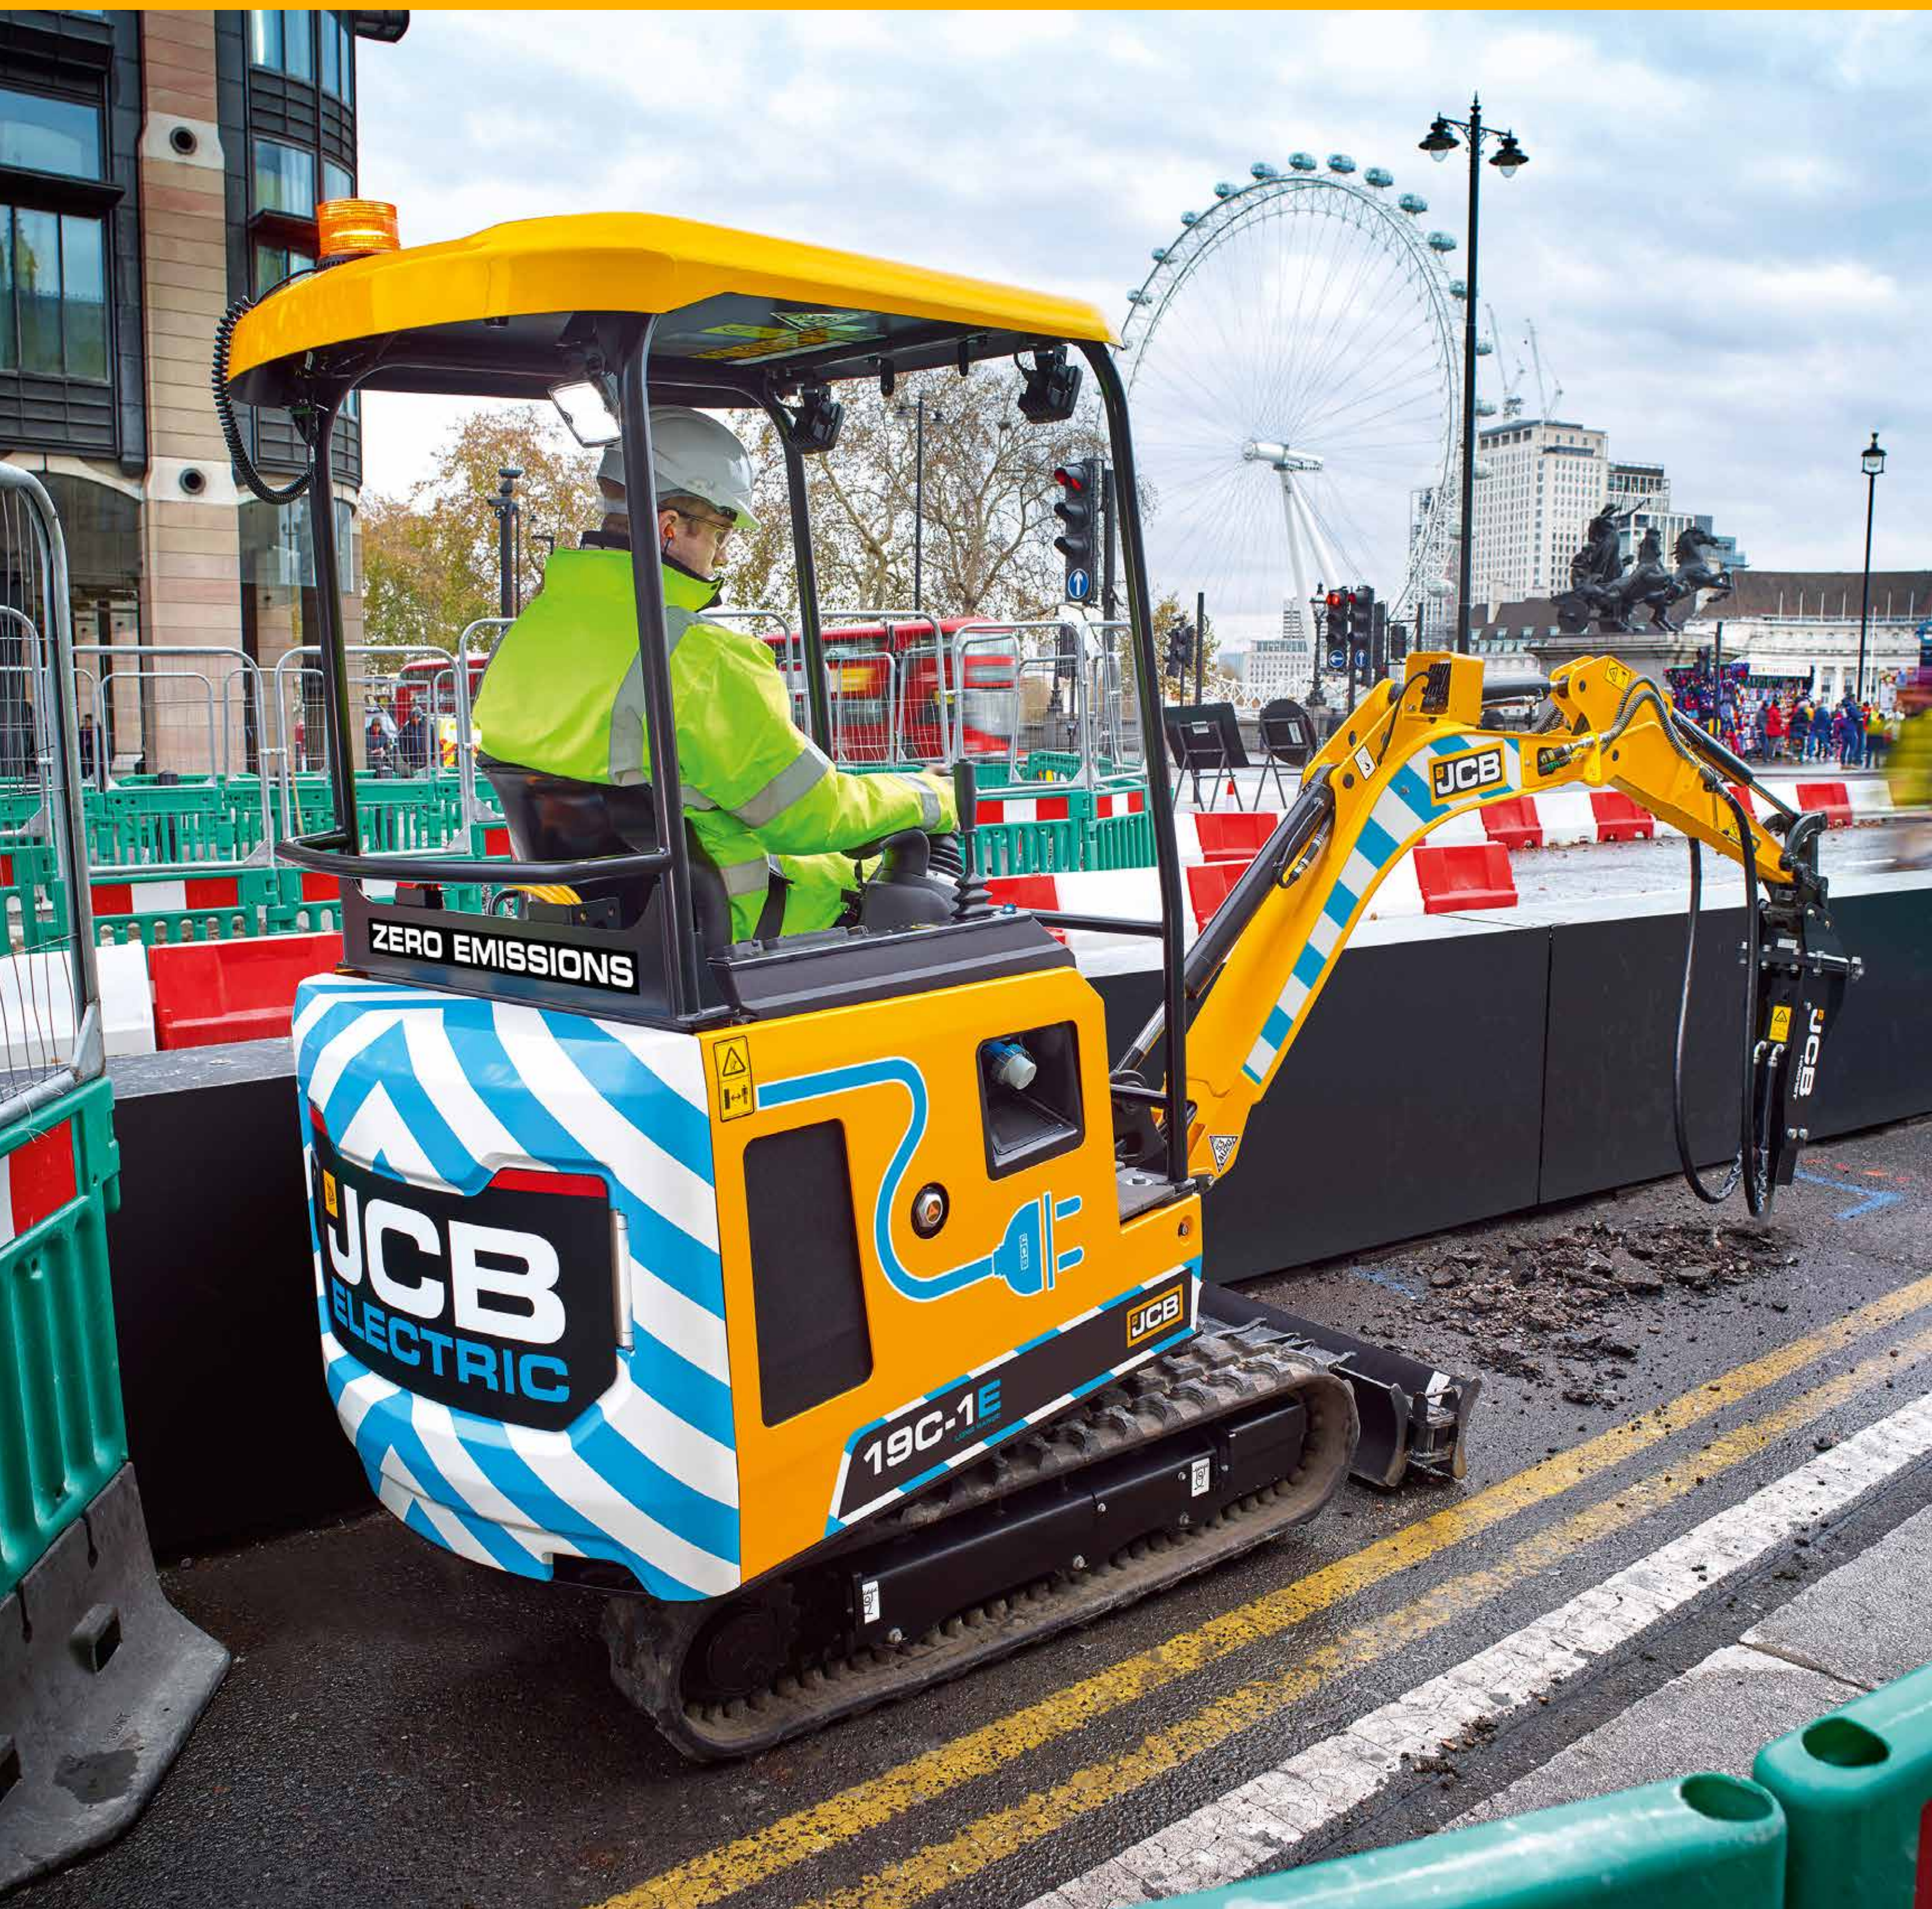

VÄLJ TYST

De låga bullernivåerna gör 19C-1E idealisk för stadsområden, inomhusarbete samt arbete utanför normala arbetstimmar och gör det lättare för medarbetare att kommunicera med varann.

BULLERMINSKNING

Bullret i förarstationen reduceras med hela 10 dB och externt buller med 6 dB, jämfört med motsvarande dieselmödel.